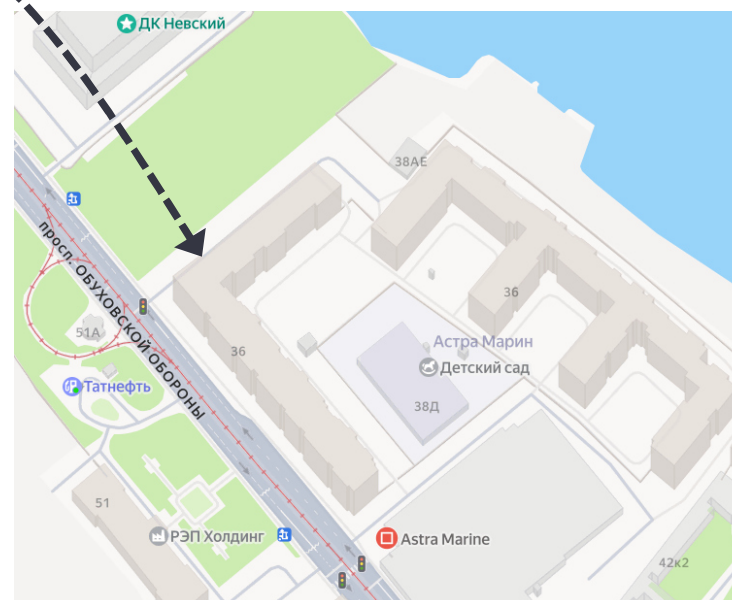

ПОСЕЩЕНИЕ ОФИСА НА ОБЪЕКТЕ

МЕСТОПОЛОЖЕНИЕ

пр. Обуховской обороны, д.36, стр. 1

РЕЖИМ РАБОТЫ

ПН, ВТ, ЧТ: 09.00-18.00

СР: 11.00-20.00

ПТ: 09.00.-17.00

обеденный перерыв:
13.00-14.00